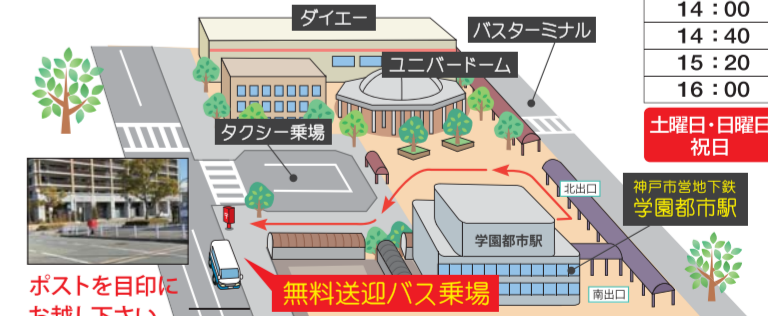

ポストを目印に
お越し下さい

電車をご利用の方は、神戸市営地下鉄西神線「学園都市」駅より、無料送迎バスが運行しており、約8分程で着きます。平日の朝9時30分から夕方4時迄にお電話頂ければ、「学園都市」駅までお迎えに参ります。土曜日・日曜日・祝日は、上記の時刻表の通り運行しております。バス乗り場については、上図をご参考下さい。また、霊苑の定休日である火曜日・水曜日は、無料送迎バスの運行はしていませんので、あらかじめご了承下さい。

神戸・明石市営墓地の相談も承ります。建墓・墓じまい承ります。

鶴越墓園 舞子墓園 西神墓園 石ヶ谷墓園

お問合せは

0120-69-0077

通話料無料

家族、なごやかに。

神戸大霊苑のお問い合わせは

0120-69-0077

営業時間/A.M.9:00~P.M.5:30(日曜、祝日も営業しております。)

火曜日・水曜日定休日(火曜日・水曜日に見学の方は事前にご連絡下さい) 休業時にはこのチラシをご持参下さい

〇墓石・各地霊園に関する情報が満載

www.yuuseki.co.jp

365日、24時間いつでもお気軽に資料請求できます。

0120-594-019

(自動音声) 時間外資料請求受付

全国35,000基のご家族の大切な拠り所をお預かりし、真心を込めてお守りしております。

(全国メモリアルネットワーク)

東京多摩霊園 八景苑 雙王山北山霊苑 津島霊苑 川西大霊苑 神戸大霊苑 枚方長尾霊苑 矢田入ひす墓苑 大塚柏原霊園 太子霊園 博多霊苑 佐世霊苑

資料請求はスマホ・携帯電話からも簡単に請求できます