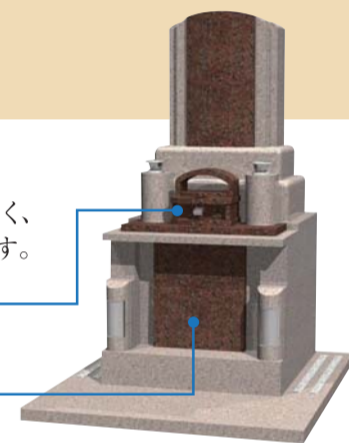

合祀墓(永代供養墓)

永代にわたるご供養をお約束
万一、代が絶えてしまった場合でも、
先々にわたって安心です。

縁[enishi]

「和」と「洋」を合わせた気品
ご先祖様・大切な人との「縁」をつないでいく、
「和」「洋」を合わせた気品ある配色が特徴です。

■思い出BOX悠(はるか)
家族への思い出の品をいれておくことができます。

■丘カートタイプ
間口100cm×奥行120cm

多彩なバリエーション

お車でお越しの方 三宮・明石市内から約20分の距離にあります。